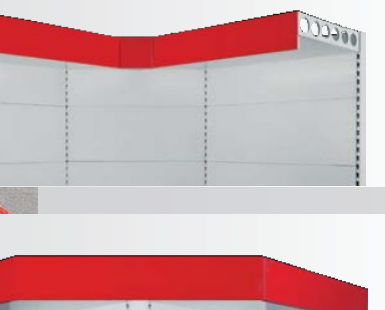

hloubka soklu (základové police) „Š“ 400, 500, 600, 700 mm

výška soklu „V“ 140 mm

základní typy regálového systému

ZASTŘEŠENÍ REGÁLOVÉHO SYSTÉMU

wexta

POLICE A PŘÍSLUŠENSTVÍ

wexta

32 přístěnný regál 2100mm s kovovými policemi 2x500, 2x400, 1x300mm a zastřešením