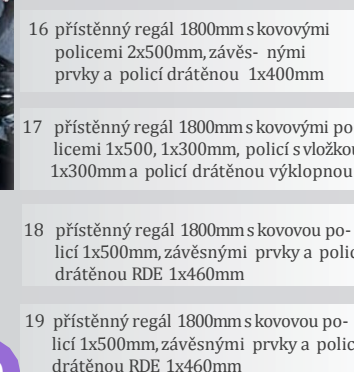

19

16 přístěnný regál 1800mm s kovovými policemi 2x500mm, závěsnými prvky a policí drátěnou 1x400mm

17 přístěnný regál 1800mm s kovovými policemi 1x500, 1x300mm, policí s vložkou 1x300mm a policí drátěnou výklopnou

18 přístěnný regál 1800mm s kovovou policí 1x500mm, závěsnými prvky a policí drátěnou RDE 1x460mm

19 přístěnný regál 1800mm s kovovou policí 1x500mm, závěsnými prvky a policí drátěnou RDE 1x460mm