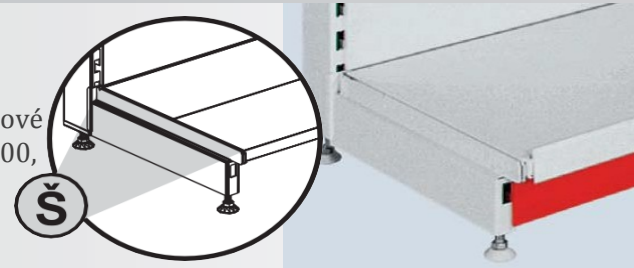

38 přístěnný regál 2100mm s regálovým zásobníkem, regálovými vitrinami a zastřešením

39 přístěnný regál 2100mm s regálovými vitrinami a zastřešením

36 37 38 39

základní rozměry

výška regálové stěny 1000, 1100, 1200, 1400, 1600, 1800, 2000, 1100, 2200, 2400, 2600 mm
 délka regálové stěny (modul) „L“ 625, 1000, 1250, 1330 mm

hloubka soklu (základové police) „Š“ 400, 500, 600, 700 mm

výška soklu „V“ 140 mm

základní typy regálového systému

ZASTŘEŠENÍ REGÁLOVÉHO SYSTÉMU

wexta

POLICE A PŘÍSLUŠENSTVÍ

wexta

32 přístěnný regál 2100mm s kovovými policemi 2x500, 2x400, 1x300mm a zastřešením