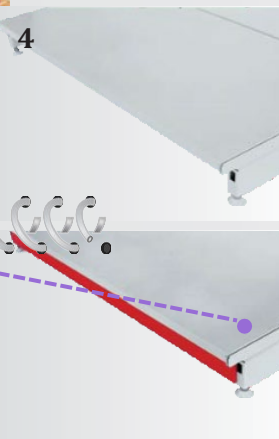

NOSNÉ PRVKY REGÁLOVÉHO SYSTÉMU

1 2 3

1 přístěnný regál 1800mm s kovovými policemi 1x500, 1x400, 1x300, 1x200mm

2 přístěnný regál 1800mm s kovovými policemi 2x500, 1x400, 1x300, 1x200mm

3 přístěnný regál 1800mm s kovovými policemi 2x500, 1x400, 1x300mm a závěsnými prvky