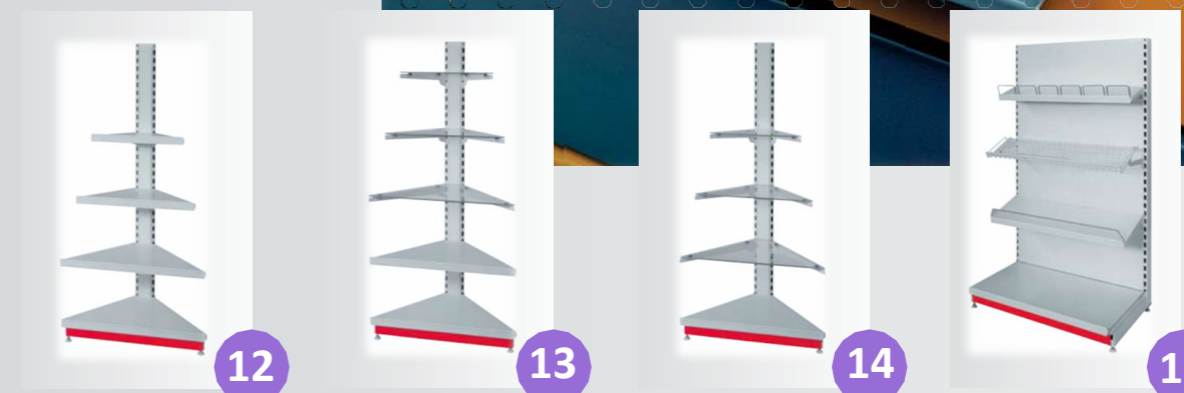

POLICE A ZÁSObNÍKY NA KNIHY, CD, AUDIO A VIDEO

ZADNÍ PANELY KAZETOVÉ

wexta