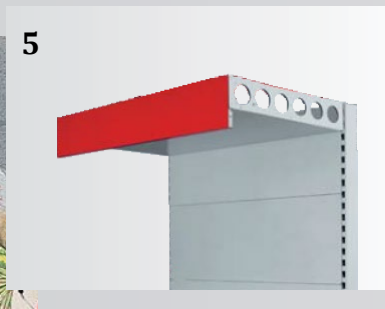

hloubka soklu (základové police) „Š“ 400, 500, 600, 700 mm

výška soklu „V“ 140 mm

základní typy regálového systému

ZASTŘEŠENÍ REGÁLOVÉHO SYSTÉMU

wexta

POLICE A PŘÍSLUŠENSTVÍ

wexta

32 přístěnný regál 2100mm s kovovými policemi 2x500, 2x400, 1x300mm a zastřešením