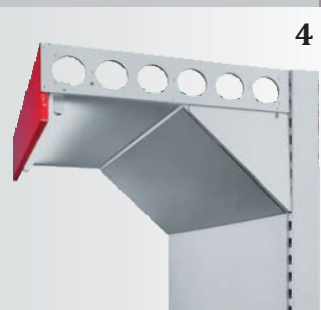

hloubka soklu (základové police) „Š“ 400, 500, 600, 700 mm

výška soklu „V“ 140 mm

základní typy regálového systému

ZASTŘEŠENÍ REGÁLOVÉHO SYSTÉMU

wexta

POLICE A PŘÍSLUŠENSTVÍ

wexta

32 přístěnný regál 2100mm s kovovými policemi 2x500, 2x400, 1x300mm a zastřešením