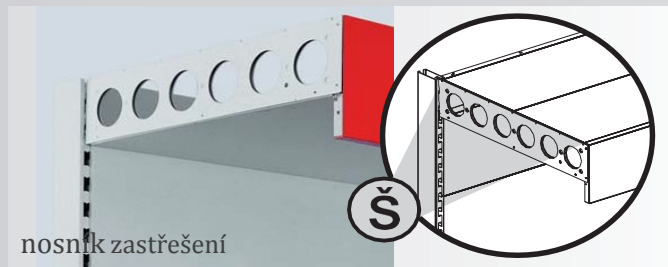

U všech variant je možno využít kompletní a velmi rozmanitý sortiment prvků regálového systému SU5. Kombinováním jednotlivých závěsných prvků lze prezentovat různé druhy zboží i v malém prostoru. Sortimentní nabídka řady SU5 umožňuje uspokojit i nejnáročnější požadavky jednotlivých zákazníků. Celkový dojem je možno umocnit barevným laděním některých prvků (čelo soklu, zastřešení, stojina,...) dle standardní vzorkovnice RAL, přičemž základním odstínem celé stavebnice je bílý polomat RAL 9219.

Systém si udržuje náročné parametry charakteristické pro stavebnicová zařízení OZAP

- kvalitu materiálu, zpracování, bezpečnost a povrchovou úpravu s vysokou odolností proti mechanickému poškození splňující náročná hygienická a ekologická kritéria. Regálový systém SU5 je tou správnou investicí, která efektivně podpoří Váš prodej a vytvoří pro Vás a Vaše zákazníky příjemné prostředí.