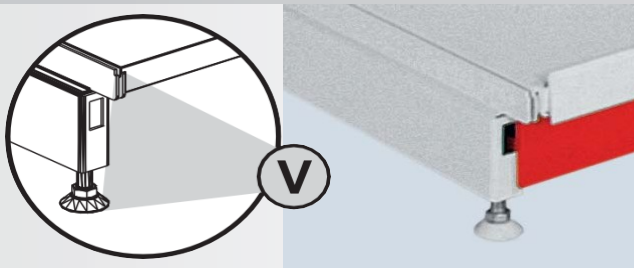

výška soklu „V“ 140 mm

základní typy regálového systému