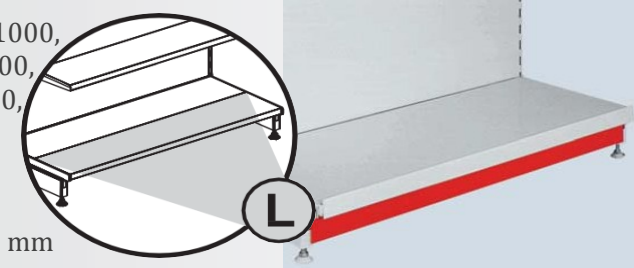

38 přístěnný regál 2100mm s regálovým zásobníkem, regálovými vitrinami a zastřešením

39 přístěnný regál 2100mm s regálovými vitrinami a zastřešením

36 37 38 39

základní rozměry

výška regálové stěny 1000, 1100, 1200, 1400, 1600, 1800, 2000, 1100, 2200, 2400, 2600 mm
 délka regálové stěny (modul) „L“ 625, 1000, 1250, 1330 mm

hloubka soklu (základové police) „Š“ 400, 500, 600, 700 mm

výška soklu „V“ 140 mm

základní typy regálového systému

ZASTŘEŠENÍ REGÁLOVÉHO SYSTÉMU

wexta

POLICE A PŘÍSLUŠENSTVÍ

wexta

32 přístěnný regál 2100mm s kovovými policemi 2x500, 2x400, 1x300mm a zastřešením