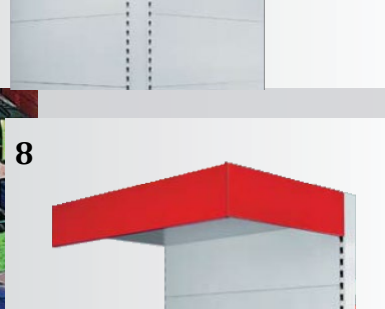

hloubka soklu (základové police) „Š“ 400, 500, 600, 700 mm

výška soklu „V“ 140 mm

základní typy regálového systému

ZASTŘEŠENÍ REGÁLOVÉHO SYSTÉMU

wexta

POLICE A PŘÍSLUŠENSTVÍ

wexta

32 přístěnný regál 2100mm s kovovými policemi 2x500, 2x400, 1x300mm a zastřešením