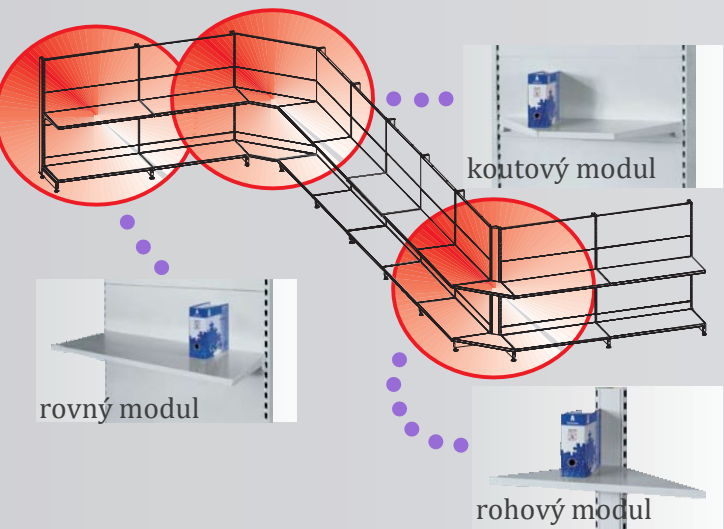

38 přístěnný regál 2100mm s regálovým zásobníkem, regálovými vitrinami a zastřešením

39 přístěnný regál 2100mm s regálovými vitrinami a zastřešením

36 37 38 39

základní rozměry

výška regálové stěny 1000, 1100, 1200, 1400, 1600, 1800, 2000, 1100, 2200, 2400, 2600 mm
 délka regálové stěny (modul) „L“ 625, 1000, 1250, 1330 mm

hloubka soklu (základové police) „Š“ 400, 500, 600, 700 mm

výška soklu „V“ 140 mm

základní typy regálového systému

ZASTŘEŠENÍ REGÁLOVÉHO SYSTÉMU

wexta

POLICE A PŘÍSLUŠENSTVÍ

wexta

32 přístěnný regál 2100mm s kovovými policemi 2x500, 2x400, 1x300mm a zastřešením