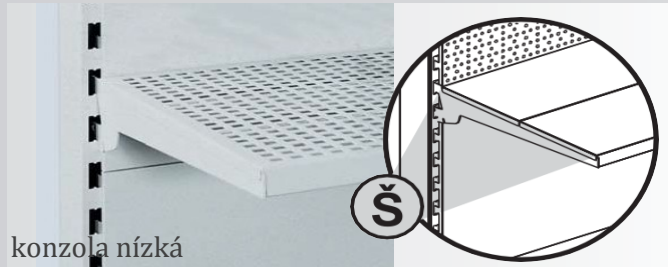

nosník zastřešení