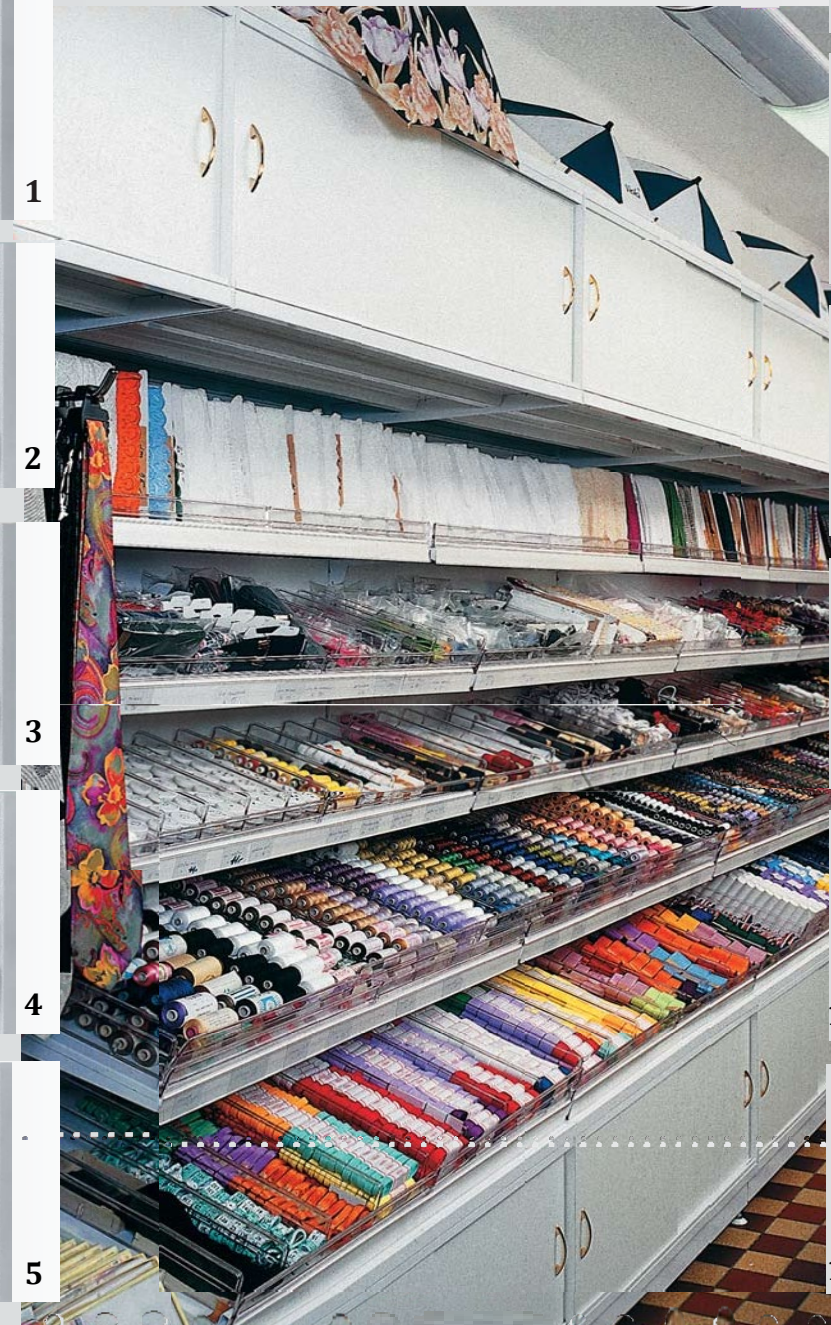

ZASTŘEŠENÍ REGÁLOVÉHO SYSTÉMU

wexta

POLICE A PŘÍSLUŠENSTVÍ

wexta

32 přístěnný regál 2100mm s kovovými policemi 2x500, 2x400, 1x300mm a zastřešením

33 přístěnný regál 2100mm s kovovými policemi 1x500, 4x400mm a zastřešením

34 přístěnný regál 2100mm s kovovými policemi 2x500, 3x400mm a zastřešením

35 přístěnný regál 2100mm s kovovými policemi 1x500mm, policemi drátěnými výklopnými a zastřešením

4 přístěnný regál 1800mm s kovovými policemi 1x500, 1x400, 1x300, 1x200mm a závěsnými prvky

5 přístěnný regál 1800mm s kovovými policemi 1x500, 1x400, 1x300, 1x200mm, závěsnými prvky a děličky

6 přístěnný regál 1800mm s kovovými policemi 2x500mm a skleněnými policemi 1x400, 1x300, 1x200mm

6 přístěnný regál 1800mm s kovovou policí 1x500mm a skleněnými policemi 1x500, 1x400, 1x300, 1x200mm

32

33

34

35

4

5

6

7